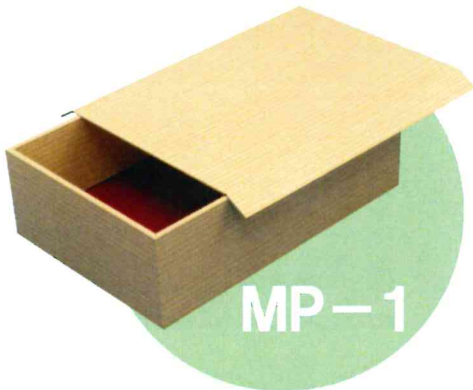

新商品

●年間品●

MP-1

曲げ蓋 入数 120 入
内寸 164×110×45

MP-2

曲げ蓋 入数 90 入
内寸 191×115×45

太巻きハーフ

曲げ蓋 入数 160 入
内寸 118×69×55

●季節商品●

IR-45

紅白ミニ重箱
内寸 135×135×50
入数 蓋 90 入 本体 90 入

IR-65

紅白重箱
内寸 188×188×50
入数 蓋 60 入 本体 60 入

IR-70

紅白重箱
内寸 203×203×50
入数 蓋 60 入 本体 60 入

寸法は全て内寸です。
素材は紙になります。
詳しくは現在漆宝シリーズをお買い求めの
お店へお問い合わせください。