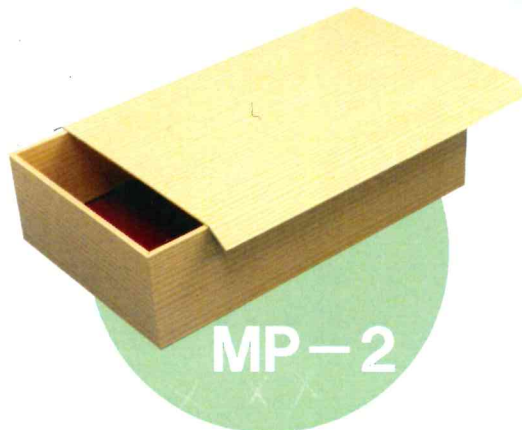

新商品

●年間品●

MP-1

曲げ蓋 入数 120 入
内寸 164×110×45

MP-2

曲げ蓋 入数 90 入
内寸 191×115×45

太巻きハーフ

曲げ蓋 入数 160 入
内寸 118×69×55

●季節商品●

IR-45

紅白ミニ重箱
内寸 135×135×50
入数 蓋 90 入 本体 90 入

IR-65

紅白重箱
内寸 188×188×50
入数 蓋 60 入 本体 60 入

IR-70

紅白重箱
内寸 203×203×50
入数 蓋 60 入 本体 60 入

寸法は全て内寸です。
素材は紙になります。
詳しくは現在漆宝シリーズをお買い求めの
お店へお問い合わせください。